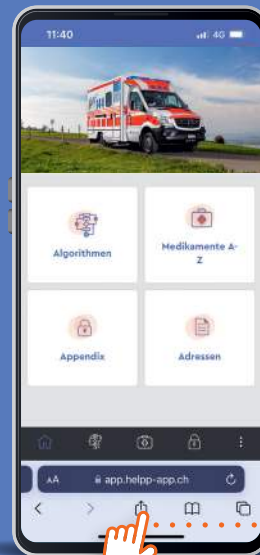

Istruzioni d'installazione per RD Guide su Android

1

Nel browser digita **app.helpp-app.ch** ed effettua il login con i dati di accesso precedenti.*

2

Tocca la barra di menu nel tuo browser e seleziona «Installa app».

3

Installa RD Guide in modo da poter utilizzare l'app sulla tua schermata iniziale. Solo sui dispositivi iOS è richiesto di rieseguire il login.

4

Scarica l'aggiornamento della tua app per poter utilizzare i set di dati più recenti. L'app è ora pronta per essere da te utilizzata.

Istruzioni d'installazione per RD GuideRD su iOS

1

Nel browser digita **app.helpp-app.ch** ed effettua il login con i dati di accesso precedenti.*

Per visualizzare il menu completo apri la barra di menu dal basso e tocca l'icona visualizzata.

2

3

Installa RD Guide selezionando «Vai alla schermata iniziale» e aprendo l'app direttamente dal tuo schermo. Sui dispositivi iOS è richiesto di rieseguire il login.

4

Scarica l'aggiornamento della tua app per poter utilizzare i set di dati più recenti. L'app è ora pronta per essere da te utilizzata.