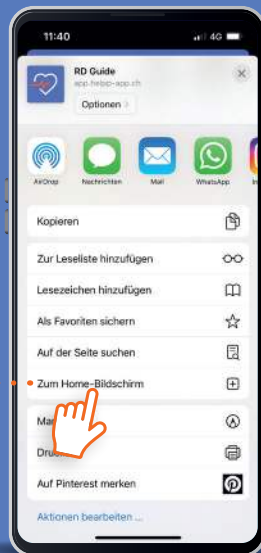

Istruzioni d'installazione per RD Guide su Android

1

Nel browser digita **app.helpp-app.ch** ed effettua il login con i dati di accesso precedenti.*

2

Tocca la barra di menu nel tuo browser e seleziona «Installa app».

3

Installa RD Guide in modo da poter utilizzare l'app sulla tua schermata iniziale. Solo sui dispositivi iOS è richiesto di rieseguire il login.

4

Scarica l'aggiornamento della tua app per poter utilizzare i set di dati più recenti. L'app è ora pronta per essere da te utilizzata.

Istruzioni d'installazione per RD GuideRD su iOS

1

Nel browser digita **app.helpp-app.ch** ed effettua il login con i dati di accesso precedenti.*

Per visualizzare il menu completo apri la barra di menu dal basso e tocca l'icona visualizzata.

2

3

Installa RD Guide selezionando «Vai alla schermata iniziale» e aprendo l'app direttamente dal tuo schermo. Sui dispositivi iOS è richiesto di rieseguire il login.

4

Scarica l'aggiornamento della tua app per poter utilizzare i set di dati più recenti. L'app è ora pronta per essere da te utilizzata.