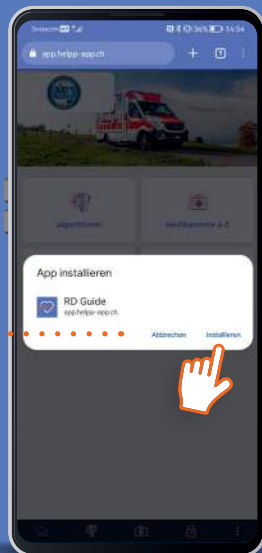

Istruzioni d'installazione per RD Guide su Android

1

Nel browser digita **app.helpp-app.ch** ed effettua il login con i dati di accesso precedenti.*

2

Tocca la barra di menu nel tuo browser e seleziona «Installa app».

3

Installa RD Guide in modo da poter utilizzare l'app sulla tua schermata iniziale. Solo sui dispositivi iOS è richiesto di rieseguire il login.

4

Scarica l'aggiornamento della tua app per poter utilizzare i set di dati più recenti. L'app è ora pronta per essere da te utilizzata.