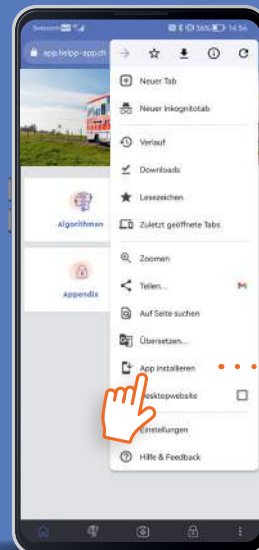

Istruzioni d'installazione per RD Guide su Android

1

Nel browser digita **app.helpp-app.ch** ed effettua il login con i dati di accesso precedenti.*

2

Tocca la barra di menu nel tuo browser e seleziona «Installa app».

3

Installa RD Guide in modo da poter utilizzare l'app sulla tua schermata iniziale. Solo sui dispositivi iOS è richiesto di rieseguire il login.

4

Scarica l'aggiornamento della tua app per poter utilizzare i set di dati più recenti. L'app è ora pronta per essere da te utilizzata.

Istruzioni d'installazione per RD GuideRD su iOS

1

Nel browser digita **app.helpp-app.ch** ed effettua il login con i dati di accesso precedenti.*

Per visualizzare il menu completo apri la barra di menu dal basso e tocca l'icona visualizzata.

2

3

Installa RD Guide selezionando «Vai alla schermata iniziale» e aprendo l'app direttamente dal tuo schermo. Sui dispositivi iOS è richiesto di rieseguire il login.

4

Scarica l'aggiornamento della tua app per poter utilizzare i set di dati più recenti. L'app è ora pronta per essere da te utilizzata.