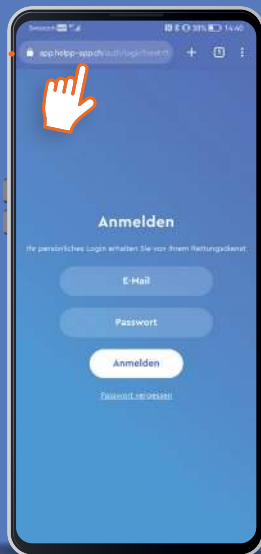

Istruzioni d'installazione per RD Guide su Android

1

Nel browser digita **app.helpp-app.ch** ed effettua il login con i dati di accesso precedenti.*

2

Tocca la barra di menu nel tuo browser e seleziona «Installa app».

3

Installa RD Guide in modo da poter utilizzare l'app sulla tua schermata iniziale. Solo sui dispositivi iOS è richiesto di rieseguire il login.

4

Scarica l'aggiornamento della tua app per poter utilizzare i set di dati più recenti. L'app è ora pronta per essere da te utilizzata.

Istruzioni d'installazione per RD GuideRD su iOS

1

Nel browser digita **app.helpp-app.ch** ed effettua il login con i dati di accesso precedenti.*

Per visualizzare il menu completo apri la barra di menu dal basso e tocca l'icona visualizzata.