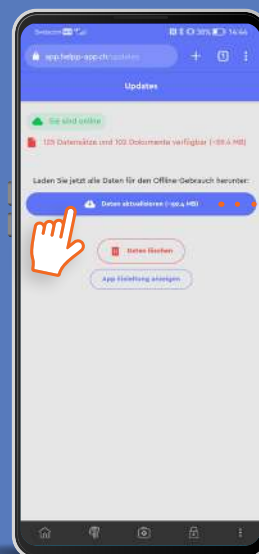

# Installationsanleitung für den RD Guide auf Android

1

Tippe **app.helpp-app.ch** im Browser ein und logge dich mit den bisherigen Zugangsdaten ein.\*

2

Tippe auf die Menüleiste deines Browsers und wähle «App installieren».

3

Installiere den RD Guide damit du die App auf deinem Homescreen nutzen kannst. Nur auf den iOS-Geräten ist ein erneutes Login nötig.

4

Lade das Update auf deine App um die aktuellsten Datensätze nutzen zu können. Nun ist die App bereit für deine Einsätze.