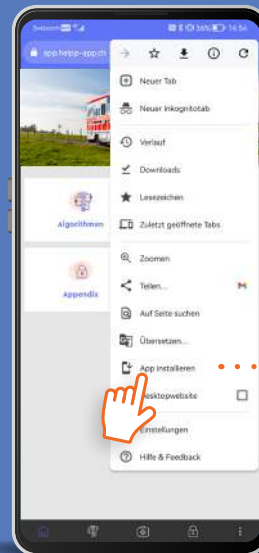

# Installationsanleitung für den RD Guide auf Android

1

Tippe **app.helpp-app.ch** im Browser ein und logge dich mit den bisherigen Zugangsdaten ein.\*

2

Tippe auf die Menüleiste deines Browsers und wähle «App installieren».

3

Installiere den RD Guide damit du die App auf deinem Homescreen nutzen kannst. Nur auf den iOS-Geräten ist ein erneutes Login nötig.

4

Lade das Update auf deine App um die aktuellsten Datensätze nutzen zu können. Nun ist die App bereit für deine Einsätze.

# Installationsanleitung für den RD Guide auf iOS

1

Tippe **app.helpp-app.ch** im Browser ein und logge dich mit den bisherigen Zugangsdaten ein.\*

Ziehe von unten die Menüleiste auf und tippe auf das abgebildete Icon um das komplette Menü zu sehen.

2

3

Installiere den RD Guide indem du «Zum Home-Bildschirm» anwählst und die App direkt von deinem Screen öffnest. Auf den iOS-Geräten ist ein erneutes Login nötig.

4

Lade das Update auf deine App um die aktuellsten Datensätze nutzen zu können. Nun ist die App bereit für deine Einsätze.