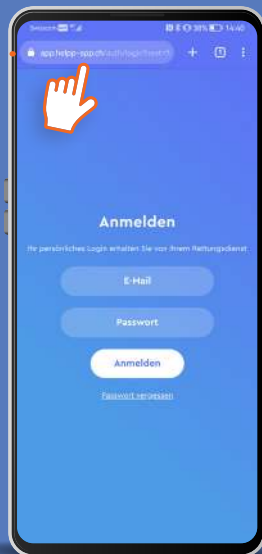

# Installationsanleitung für den RD Guide auf Android

1

Tippe **app.helpp-app.ch** im Browser ein und logge dich mit den bisherigen Zugangsdaten ein.\*

2

Tippe auf die Menüleiste deines Browsers und wähle «App installieren».

3

Installiere den RD Guide damit du die App auf deinem Homescreen nutzen kannst. Nur auf den iOS-Geräten ist ein erneutes Login nötig.

4

Lade das Update auf deine App um die aktuellsten Datensätze nutzen zu können. Nun ist die App bereit für deine Einsätze.