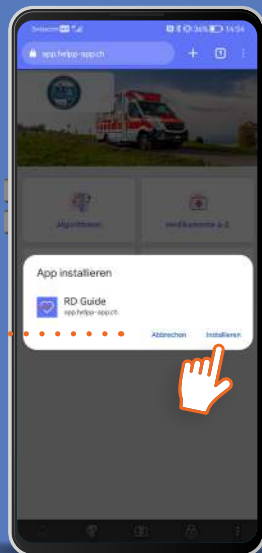

# Installationsanleitung für den RD Guide auf Android

1

Tippe **app.helpp-app.ch** im Browser ein und logge dich mit den bisherigen Zugangsdaten ein.\*

2

Tippe auf die Menüleiste deines Browsers und wähle «App installieren».

3

Installiere den RD Guide damit du die App auf deinem Homescreen nutzen kannst. Nur auf den iOS-Geräten ist ein erneutes Login nötig.

4

Lade das Update auf deine App um die aktuellsten Datensätze nutzen zu können. Nun ist die App bereit für deine Einsätze.

# Installationsanleitung für den RD Guide auf iOS

1

Tippe **app.helpp-app.ch** im Browser ein und logge dich mit den bisherigen Zugangsdaten ein.\*

Ziehe von unten die Menüleiste auf und tippe auf das abgebildete Icon um das komplette Menü zu sehen.

2

3

Installiere den RD Guide indem du «Zum Home-Bildschirm» anwählst und die App direkt von deinem Screen öffnest. Auf den iOS-Geräten ist ein erneutes Login nötig.

4

Lade das Update auf deine App um die aktuellsten Datensätze nutzen zu können. Nun ist die App bereit für deine Einsätze.