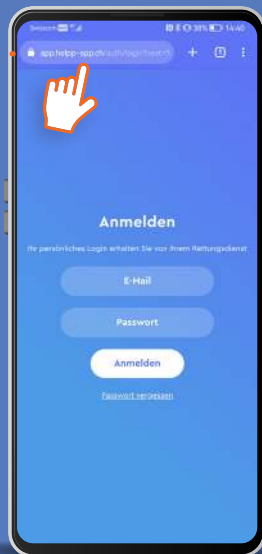

# Installationsanleitung für den RD Guide auf Android

1

Tippe **app.helpp-app.ch** im Browser ein und logge dich mit den bisherigen Zugangsdaten ein.\*

2

Tippe auf die Menüleiste deines Browsers und wähle «App installieren».

3

Installiere den RD Guide damit du die App auf deinem Homescreen nutzen kannst. Nur auf den iOS-Geräten ist ein erneutes Login nötig.

4

Lade das Update auf deine App um die aktuellsten Datensätze nutzen zu können. Nun ist die App bereit für deine Einsätze.

# Installationsanleitung für den RD Guide auf iOS

1

Tippe **app.helpp-app.ch** im Browser ein und logge dich mit den bisherigen Zugangsdaten ein.\*

Ziehe von unten die Menüleiste auf und tippe auf das abgebildete Icon um das komplette Menü zu sehen.