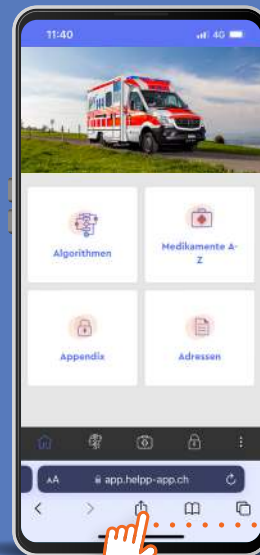

# Installationsanleitung für den RD Guide auf Android

1

Tippe **app.helpp-app.ch** im Browser ein und logge dich mit den bisherigen Zugangsdaten ein.\*

2

Tippe auf die Menüleiste deines Browsers und wähle «App installieren».

3

Installiere den RD Guide damit du die App auf deinem Homescreen nutzen kannst. Nur auf den iOS-Geräten ist ein erneutes Login nötig.

4

Lade das Update auf deine App um die aktuellsten Datensätze nutzen zu können. Nun ist die App bereit für deine Einsätze.

# Installationsanleitung für den RD Guide auf iOS

1

Tippe **app.helpp-app.ch** im Browser ein und logge dich mit den bisherigen Zugangsdaten ein.\*

Ziehe von unten die Menüleiste auf und tippe auf das abgebildete Icon um das komplette Menü zu sehen.

2

3

Installiere den RD Guide indem du «Zum Home-Bildschirm» anwählst und die App direkt von deinem Screen öffnest. Auf den iOS-Geräten ist ein erneutes Login nötig.

4

Lade das Update auf deine App um die aktuellsten Datensätze nutzen zu können. Nun ist die App bereit für deine Einsätze.