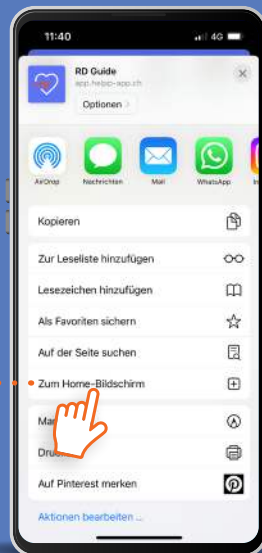

# Installationsanleitung für den RD Guide auf Android

1

Tippe **app.helpp-app.ch** im Browser ein und logge dich mit den bisherigen Zugangsdaten ein.\*

2

Tippe auf die Menüleiste deines Browsers und wähle «App installieren».

3

Installiere den RD Guide damit du die App auf deinem Homescreen nutzen kannst. Nur auf den iOS-Geräten ist ein erneutes Login nötig.

4

Lade das Update auf deine App um die aktuellsten Datensätze nutzen zu können. Nun ist die App bereit für deine Einsätze.

# Installationsanleitung für den RD Guide auf iOS

1

Tippe **app.helpp-app.ch** im Browser ein und logge dich mit den bisherigen Zugangsdaten ein.\*

Ziehe von unten die Menüleiste auf und tippe auf das abgebildete Icon um das komplette Menü zu sehen.

2

3

Installiere den RD Guide indem du «Zum Home-Bildschirm» anwählst und die App direkt von deinem Screen öffnest. Auf den iOS-Geräten ist ein erneutes Login nötig.

4

Lade das Update auf deine App um die aktuellsten Datensätze nutzen zu können. Nun ist die App bereit für deine Einsätze.